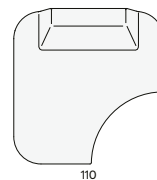

110
43.3"

110
43.3"

114.5
45.1"

65
24.8"

Right corner seat

110
43.3"

Lounge table - Ø104

104
40.9"