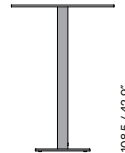

90 / 35.4"
75 / 29.5"
60 / 23.6" (Trespa® only)

80 / 31.5"

108.5 / 42.9"

Bar table

90 / 35.4"
75 / 29.5"
60 / 23.6" (Trespa® only)

80 / 31.5"

74.5 / 29.3"

Discover Napoli