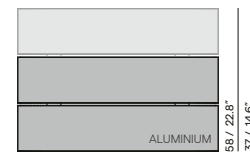

48 / 18.9"

48 / 18.9"

Vital - set of 2 or 3

79 / 31.1"

79 / 31.1"

58 / 22.8"

37 / 14.6"

Giro 42