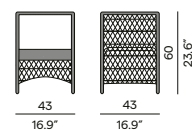

Sidetable - 43x43