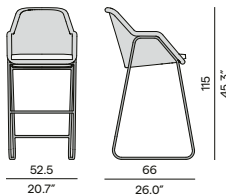

Barstool - 80