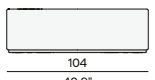

110
43.3"

110
43.3"

114.5
45.1"

65
24.8"

Right corner seat

110
43.3"

Lounge table - Ø104

104
40.9"