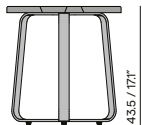

48 / 18.9"

48 / 18.9"

Vital - set of 2 or 3

79 / 31.1"

79 / 31.1"

58 / 22.8"

37 / 14.6"

Giro 42